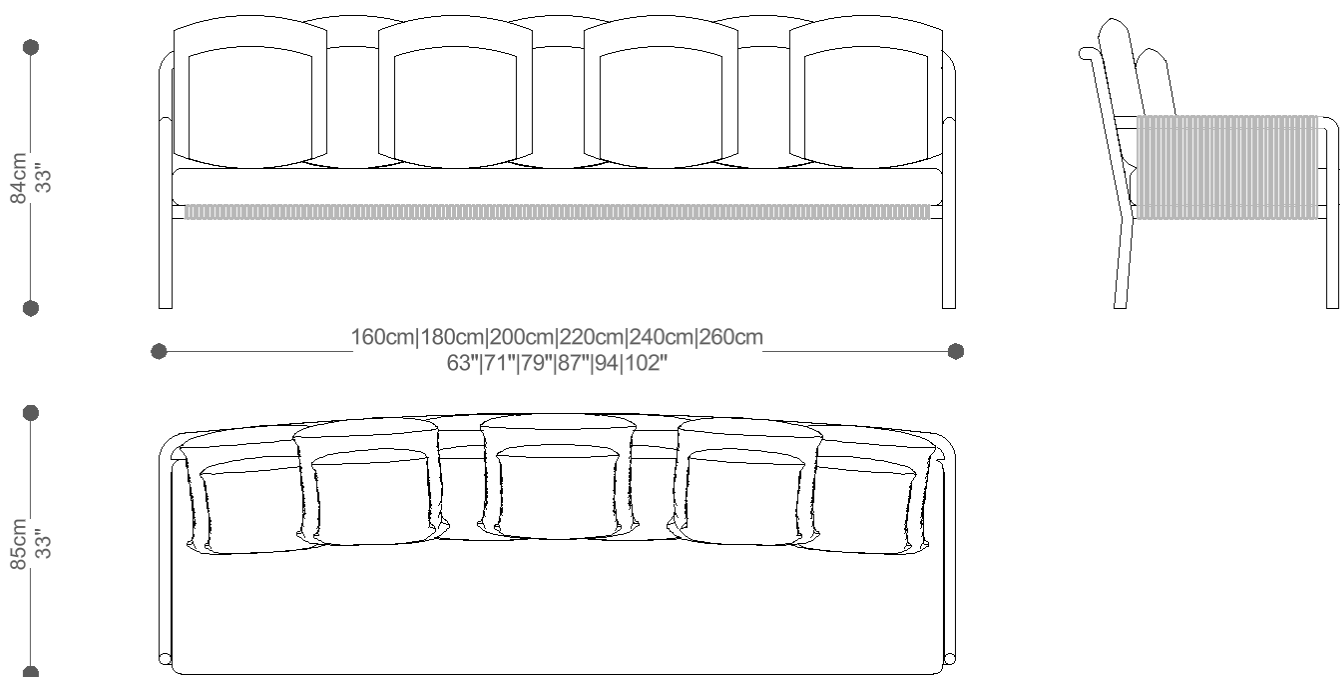

BRETON

SOFA
ITACARE

COLEÇÃO BRASIL

POR:
Luisa Moysés

SOFA ITACARE

SOFA
ITACARE

BRETON

SOFA ITACARE

GARANTIA: 1 ano

EMBALAGEM: O produto é embalado em papelão, com bordas e cantos protegidos com cantoneiras de polietileno e envolto em filme plástico.

SOFA
ITACARE

BRETON

Diferenciais:

Estrutura em alumínio pintado nas cores da laca;
Revestida nas cores do mostruário;
Assento em espuma de alta densidade;

SOFA
ITACARE

BRETON

 Estrutura em alumínio pintado nas cores da laca, revestida nas cores do mostruário.

Assento em espuma de alta densidade.

Medidas podem apresentar leves variações. Nos reservamos o direito de efetuar essas alterações em consulta prévia.

SOFA

ITACARE

BRETON